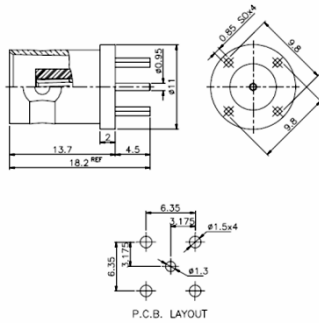

DIMENSIONS

**BNC PLUG
QUICK CRIMP
STRAIGHT**

**BNC JACK
CLAMP
STRAIGHT**

RBCPL01R

DIMENSIONS

RBCJSB01

DIMENSIONS

**BNC PLUG
CLAMP
RIGHT ANGLE**

**BNC JACK SOLDER
BULKHEAD
STRAIGHT**

RF CONNECTORS / BNC

RBCJSP01

DIMENSIONS

**BNC JACK SOLDER
PANEL MOUNT
STRAIGHT**

RBCJMB01

DIMENSIONS

**BNC JACK
P.C.B. MOUNT
STRAIGHT**

RBCJP01

DIMENSIONS

**BNC JACK RECEPT
PANEL MOUNT
STRAIGHT**

RABCJ9BCJ

DIMENSIONS

**BNC ADAPTOR
JACK TO JACK
STRAIGHT**

RBCJM01

DIMENSIONS

**BNC JACK
P.C.B. MOUNT
STRAIGHT**

RABCJ9BCJB

DIMENSIONS

**BNC ADAPTOR
JACK TO JACK
BULKHEAD**

RABCP9BCP

DIMENSIONS

**BNC ADAPTOR
PLUG TO PLUG
STRAIGHT**

RABCJ9BCJBI