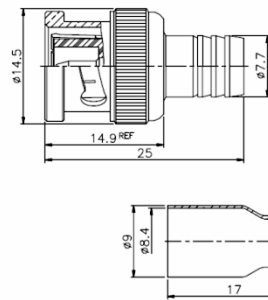

RF CONNECTORS / BNC

RBCPC01R

DIMENSIONS

RBCJC01

DIMENSIONS

**BNC PLUG
CRIMP
RIGHT ANGLE**

**BNC JACK
CRIMP
STRAIGHT**

RBCPC01

DIMENSIONS

RBCJQC01

DIMENSIONS

**BNC PLUG
CRIMP
STRAIGHT**

**BNC JACK
QUICK CRIMP
STRAIGHT**

RBCPQC01

DIMENSIONS

RBCJL01

DIMENSIONS

**BNC PLUG
QUICK CRIMP
STRAIGHT**

**BNC JACK
CLAMP
STRAIGHT**

RBCPL01R

DIMENSIONS

RBCJSB01

DIMENSIONS

**BNC PLUG
CLAMP
RIGHT ANGLE**

RBCJP01

DIMENSIONS

**BNC JACK RECEPT
PANEL MOUNT
STRAIGHT**

RABCJ9BCJ

DIMENSIONS

**BNC ADAPTOR
JACK TO JACK
STRAIGHT**

RBCJM01

DIMENSIONS