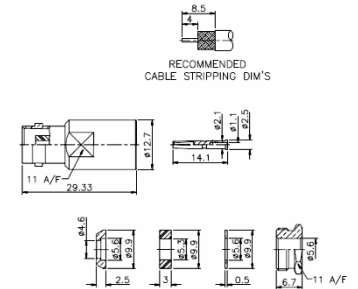

DIMENSIONS

RBCJQC01

DIMENSIONS

**BNC PLUG
CRIMP
STRAIGHT**

**BNC JACK
QUICK CRIMP
STRAIGHT**

RBCPQC01

DIMENSIONS

RBCJL01

DIMENSIONS

**BNC PLUG
QUICK CRIMP
STRAIGHT**

**BNC JACK
CLAMP
STRAIGHT**

RBCPL01R

DIMENSIONS

RBCJSB01

DIMENSIONS

**BNC PLUG
CLAMP
RIGHT ANGLE**

**BNC ADAPTOR
PLUG TO 2 JACK
T LINK**

RABCP9BCJR

DIMENSIONS

RABCP92BCJY

DIMENSIONS

**BNC ADAPTOR
PLUG TO JACK
RIGHT ANGLE**

**BNC ADAPTOR
PLUG TO 2 JACK
Y LINK**

RABCJ92BCJT

DIMENSIONS

RABCJ92BCPY

DIMENSIONS

**BNC ADAPTOR
JACK TO 2 JACK
T LINK**

**BNC ADAPTOR
JACK TO 2 PLUG
Y LINK**