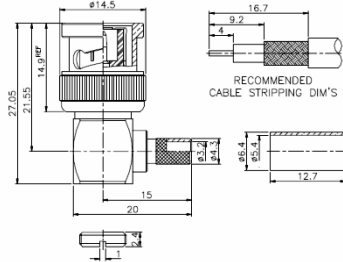

RF CONNECTORS / BNC

RBCPC01R

DIMENSIONS

RBCJC01

DIMENSIONS

**BNC PLUG
CRIMP
RIGHT ANGLE**

**BNC JACK
CRIMP
STRAIGHT**

RBCPC01

DIMENSIONS

RBCJQC01

DIMENSIONS

**BNC PLUG
CRIMP
STRAIGHT**

**BNC JACK
QUICK CRIMP
STRAIGHT**

RBCPQC01

DIMENSIONS

RBCJL01

DIMENSIONS

**BNC PLUG
QUICK CRIMP
STRAIGHT**

**BNC JACK
CLAMP
STRAIGHT**

RBCPL01R

DIMENSIONS

RBCJSB01

DIMENSIONS

**BNC PLUG
CLAMP
RIGHT ANGLE**

**BNC JACK
P.C.B. MOUNT
STRAIGHT**

RABCJ9BCJB

DIMENSIONS

**BNC ADAPTOR
JACK TO JACK
BULKHEAD**

RABCP9BCP

DIMENSIONS

**BNC ADAPTOR
PLUG TO PLUG
STRAIGHT**

RABCJ9BCJBI