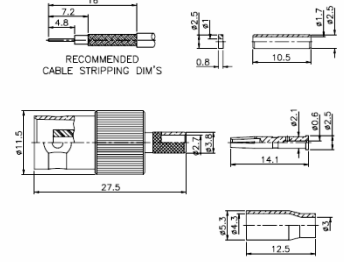

RF CONNECTORS / BNC

RBCPC01R

DIMENSIONS

RBCJC01

DIMENSIONS

**BNC PLUG
CRIMP
RIGHT ANGLE**

**BNC JACK
CRIMP
STRAIGHT**

RBCPC01

DIMENSIONS

RBCJQC01

DIMENSIONS

**BNC PLUG
CRIMP
STRAIGHT**

**BNC JACK
QUICK CRIMP
STRAIGHT**

RBCPQC01

DIMENSIONS

RBCJL01

DIMENSIONS

**BNC PLUG
QUICK CRIMP
STRAIGHT**

**BNC JACK
CLAMP
STRAIGHT**

RBCPL01R

DIMENSIONS

RBCJSB01

DIMENSIONS

**BNC PLUG
CLAMP
RIGHT ANGLE**

**BNC JACK
P.C.B. MOUNT
STRAIGHT**

RABCJ9BCJB

DIMENSIONS

**BNC ADAPTOR
JACK TO JACK
BULKHEAD**

RABCP9BCP

DIMENSIONS

**BNC ADAPTOR
PLUG TO PLUG
STRAIGHT**

RABCJ9BCJBI