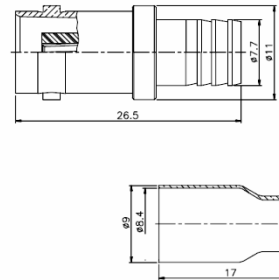

RF CONNECTORS / BNC

RBCPC01R

DIMENSIONS

RBCJC01

DIMENSIONS

**BNC PLUG
CRIMP
RIGHT ANGLE**

**BNC JACK
CRIMP
STRAIGHT**

RBCPC01

DIMENSIONS

RBCJQC01

DIMENSIONS

**BNC PLUG
CRIMP
STRAIGHT**

**BNC JACK
QUICK CRIMP
STRAIGHT**

RBCPQC01

DIMENSIONS

RBCJL01

DIMENSIONS

**BNC PLUG
QUICK CRIMP
STRAIGHT**

**BNC JACK
CLAMP
STRAIGHT**

RBCPL01R

DIMENSIONS

RBCJSB01

DIMENSIONS

**BNC PLUG
CLAMP
RIGHT ANGLE**

RBCJP01

DIMENSIONS

**BNC JACK RECEPT
PANEL MOUNT
STRAIGHT**

RABCJ9BCJ

DIMENSIONS

**BNC ADAPTOR
JACK TO JACK
STRAIGHT**

RBCJM01

DIMENSIONS