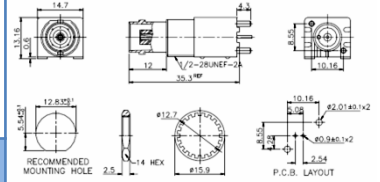

DIMENSIONS

**BNC PLUG
QUICK CRIMP
STRAIGHT**

**BNC JACK
CLAMP
STRAIGHT**

RBCPL01R

DIMENSIONS

RBCJSB01

DIMENSIONS

**BNC PLUG
CLAMP
RIGHT ANGLE**

**BNC JACK SOLDER
BULKHEAD
STRAIGHT**

RF CONNECTORS / BNC

RBCJSP01

DIMENSIONS

**BNC JACK SOLDER
PANEL MOUNT
STRAIGHT**

RBCJMB01

DIMENSIONS

**BNC JACK
P.C.B. MOUNT
STRAIGHT**

RBCJP01

DIMENSIONS

**BNC JACK RECEPT
PANEL MOUNT
STRAIGHT**

RABCJ9BCJ

DIMENSIONS

**BNC ADAPTOR
JACK TO JACK
STRAIGHT**

RBCJM01

DIMENSIONS

**BNC JACK
P.C.B. MOUNT
STRAIGHT**

RABCJ9BCJB

DIMENSIONS

**BNC ADAPTOR
JACK TO JACK
BULKHEAD**

RABCP9BCP

DIMENSIONS

**BNC ADAPTOR
PLUG TO PLUG
STRAIGHT**

RABCJ9BCJBI