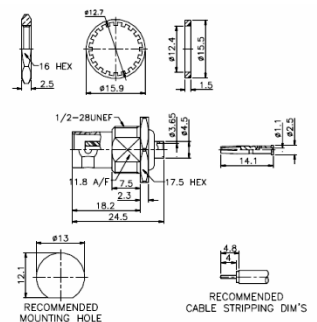

DIMENSIONS

RBCJQC01

DIMENSIONS

**BNC PLUG
CRIMP
STRAIGHT**

**BNC JACK
QUICK CRIMP
STRAIGHT**

RBCPQC01

DIMENSIONS

RBCJL01

DIMENSIONS

**BNC PLUG
QUICK CRIMP
STRAIGHT**

**BNC JACK
CLAMP
STRAIGHT**

RBCPL01R

DIMENSIONS

RBCJSB01

DIMENSIONS

**BNC PLUG
CLAMP
RIGHT ANGLE**

**BNC JACK
P.C.B. MOUNT
STRAIGHT**

RABCJ9BCJB

DIMENSIONS

**BNC ADAPTOR
JACK TO JACK
BULKHEAD**

RABCP9BCP

DIMENSIONS

**BNC ADAPTOR
PLUG TO PLUG
STRAIGHT**

RABCJ9BCJBI

**BNC ADAPTOR
PLUG TO 2 JACK
T LINK**

RABCP9BCJR

DIMENSIONS

RABCP92BCJY

DIMENSIONS

**BNC ADAPTOR
PLUG TO JACK
RIGHT ANGLE**

**BNC ADAPTOR
PLUG TO 2 JACK
Y LINK**

RABCJ92BCJT