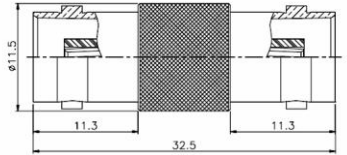

DIMENSIONS

**BNC PLUG
QUICK CRIMP
STRAIGHT**

**BNC JACK
CLAMP
STRAIGHT**

RBCPL01R

DIMENSIONS

RBCJSB01

DIMENSIONS

**BNC PLUG
CLAMP
RIGHT ANGLE**

**BNC JACK SOLDER
BULKHEAD
STRAIGHT**

RF CONNECTORS / BNC

RBCJSP01

DIMENSIONS

**BNC JACK SOLDER
PANEL MOUNT
STRAIGHT**

RBCJMB01

DIMENSIONS

**BNC JACK
P.C.B. MOUNT
STRAIGHT**

RBCJP01

DIMENSIONS

**BNC JACK RECEPT
PANEL MOUNT
STRAIGHT**

RABCJ9BCJ

DIMENSIONS

**BNC ADAPTOR
JACK TO JACK
STRAIGHT**

RBCJM01

DIMENSIONS

**BNC JACK
P.C.B. MOUNT
STRAIGHT**

RABCJ9BCJB

DIMENSIONS

**BNC ADAPTOR
JACK TO JACK
BULKHEAD**

RABCP9BCP

DIMENSIONS

**BNC ADAPTOR
PLUG TO PLUG
STRAIGHT**

RABCJ9BCJBI