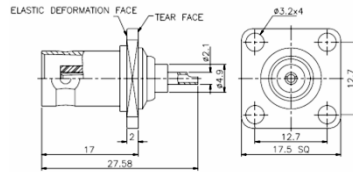

DIMENSIONS

**BNC PLUG
QUICK CRIMP
STRAIGHT**

**BNC JACK
CLAMP
STRAIGHT**

RBCPL01R

DIMENSIONS

RBCJSB01

DIMENSIONS

**BNC PLUG
CLAMP
RIGHT ANGLE**

**BNC JACK SOLDER
BULKHEAD
STRAIGHT**

RF CONNECTORS / BNC

RBCJSP01

DIMENSIONS

**BNC JACK SOLDER
PANEL MOUNT
STRAIGHT**

RBCJMB01

DIMENSIONS

**BNC JACK
P.C.B. MOUNT
STRAIGHT**

RBCJP01

DIMENSIONS

**BNC JACK RECEPT
PANEL MOUNT
STRAIGHT**

RABCJ9BCJ

DIMENSIONS

**BNC ADAPTOR
JACK TO JACK
STRAIGHT**

RBCJM01

DIMENSIONS

**BNC JACK
P.C.B. MOUNT
STRAIGHT**

RABCJ9BCJB

DIMENSIONS

**BNC ADAPTOR
JACK TO JACK
BULKHEAD**

RABCP9BCP

DIMENSIONS

**BNC ADAPTOR
PLUG TO PLUG
STRAIGHT**

RABCJ9BCJBI