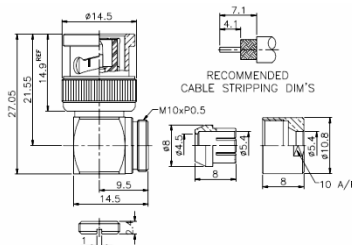

DIMENSIONS

RBCJQC01

DIMENSIONS

**BNC PLUG
CRIMP
STRAIGHT**

**BNC JACK
QUICK CRIMP
STRAIGHT**

RBCPQC01

DIMENSIONS

RBCJL01

DIMENSIONS

**BNC PLUG
QUICK CRIMP
STRAIGHT**

**BNC JACK
CLAMP
STRAIGHT**

RBCPL01R

DIMENSIONS

RBCJSB01

DIMENSIONS

**BNC PLUG
CLAMP
RIGHT ANGLE**

RBCJP01

DIMENSIONS

**BNC JACK RECEPT
PANEL MOUNT
STRAIGHT**

RABCJ9BCJ

DIMENSIONS

**BNC ADAPTOR
JACK TO JACK
STRAIGHT**

RBCJM01

DIMENSIONS

**BNC JACK
P.C.B. MOUNT
STRAIGHT**

RABCJ9BCJB

DIMENSIONS

**BNC ADAPTOR
JACK TO JACK
BULKHEAD**

RABCP9BCP

DIMENSIONS

**BNC ADAPTOR
PLUG TO PLUG
STRAIGHT**

RABCJ9BCJBI