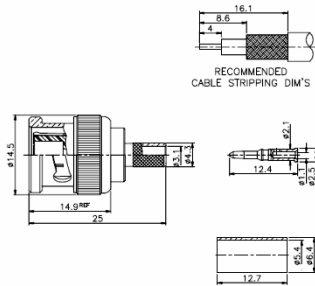

RF CONNECTORS / BNC

RBCPC01R

DIMENSIONS

RBCJC01

DIMENSIONS

**BNC PLUG
CRIMP
RIGHT ANGLE**

**BNC JACK
CRIMP
STRAIGHT**

RBCPC01

DIMENSIONS

RBCJQC01

DIMENSIONS

**BNC PLUG
CRIMP
STRAIGHT**

**BNC JACK
QUICK CRIMP
STRAIGHT**

RBCPQC01

DIMENSIONS

RBCJL01

DIMENSIONS

**BNC PLUG
QUICK CRIMP
STRAIGHT**

**BNC JACK
CLAMP
STRAIGHT**

RBCPL01R

DIMENSIONS

RBCJSB01

DIMENSIONS

**BNC PLUG
CLAMP
RIGHT ANGLE**

**BNC JACK
P.C.B. MOUNT
STRAIGHT**

RABCJ9BCJB

DIMENSIONS

**BNC ADAPTOR
JACK TO JACK
BULKHEAD**

RABCP9BCP

DIMENSIONS

**BNC ADAPTOR
PLUG TO PLUG
STRAIGHT**

RABCJ9BCJBI